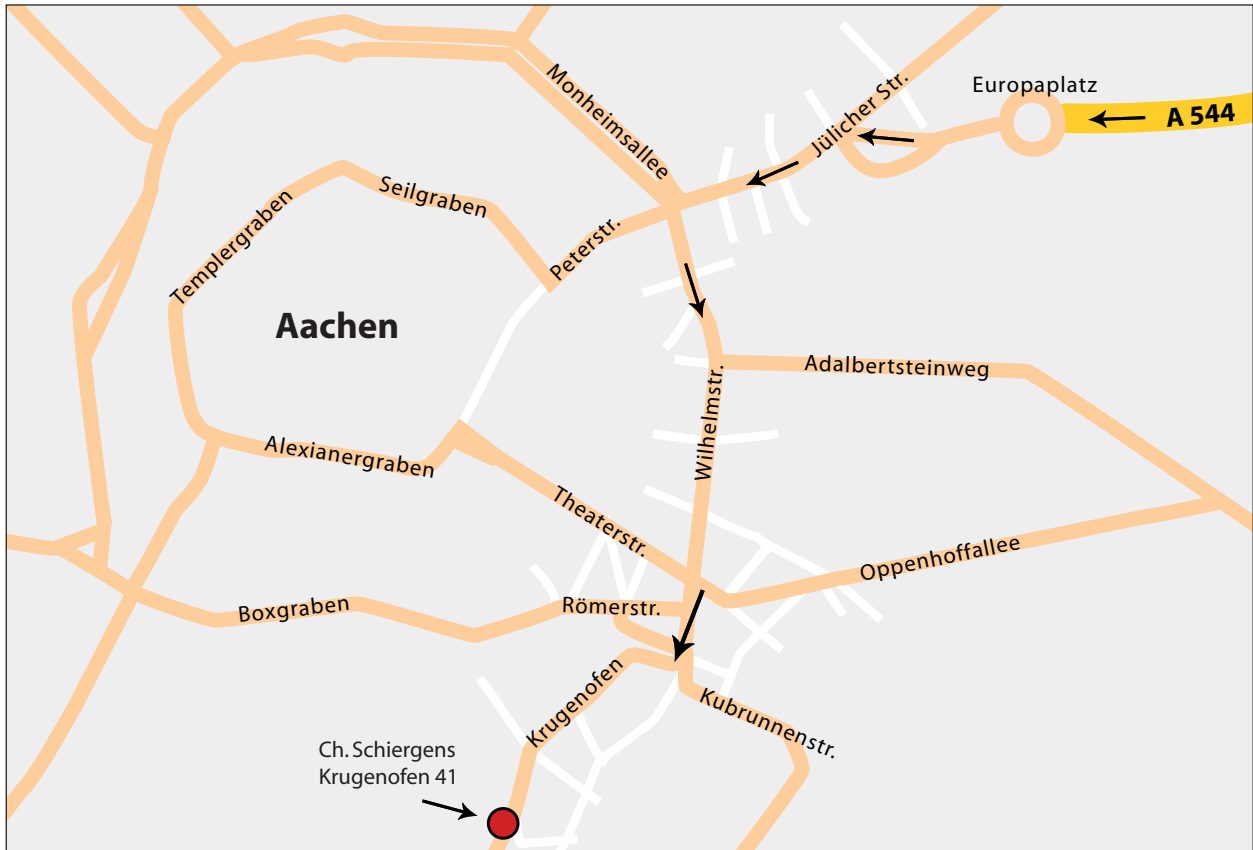

Dipl.-Kfm.
Christoph Schiergens

Unternehmensberater

Anfahrt zum Büro **Krugenofen 41** in 52066 Aachen über die Autobahn **A4 / A44**

Sie fahren auf der A4 oder A44 Richtung Aachen. Am **Autobahnkreuz Aachen** nehmen Sie die **A 544** Richtung Aachen-Zentrum.

- 1** Am Ende der Autobahn fahren Sie auf einen **Kreisverkehr**; die **zweite** Ausfahrt rechts nehmen.
- 2** Nach ca. 200m **halblinks** auf die **Jülicher Str.** fahren.
- 3** Nach ca. 400m an der großen Kreuzung (Hansemannplatz) **links** auf die **Wilhelmstr.** fahren.
- 4** Nach ca. 800m ordnen Sie sich in die **zweite Spur von links** ein. Auf ihr fahren Sie geradeaus; Sie fahren **bergauf** unter einer **Brücke** hindurch und folgen dem Straßenverlauf. Sie befinden sich nun bereits auf dem Krugenofen. Die Nummer 41 liegt nach ca. 600m auf der linken Seite.